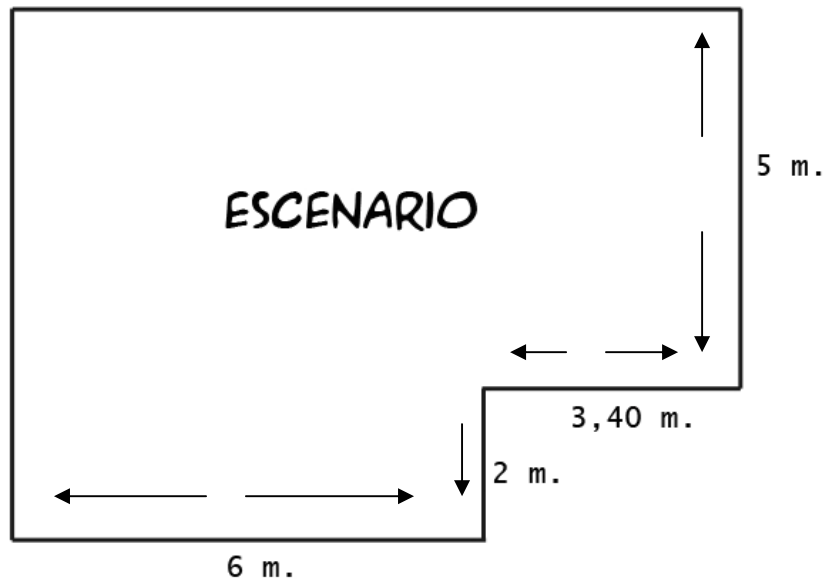

MEDIDAS Y FORMA DEL ESCENARIO

9,5 (boca) x 5 (fondo) x 4 (altura)

Público

C/ Sol, 5 (Santa Catalina). Sevilla. 41003 | Teléfono: 95 4225165 | Email: info@salacero.com